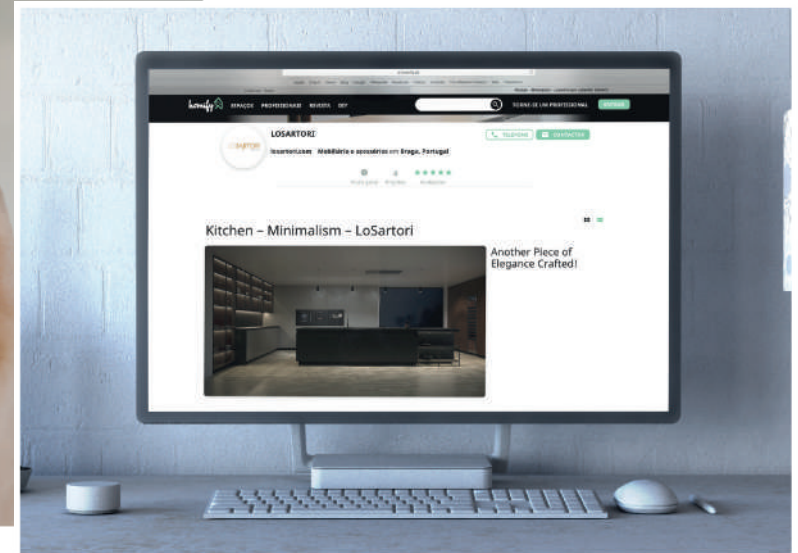

. Uma sinfonia para cada espaço.

NEOLITH

LIEBHERR

40
1979-2019
Pando

SHARING ELEGANCE

LOSARTORI
crafted wood

www.losartori.com